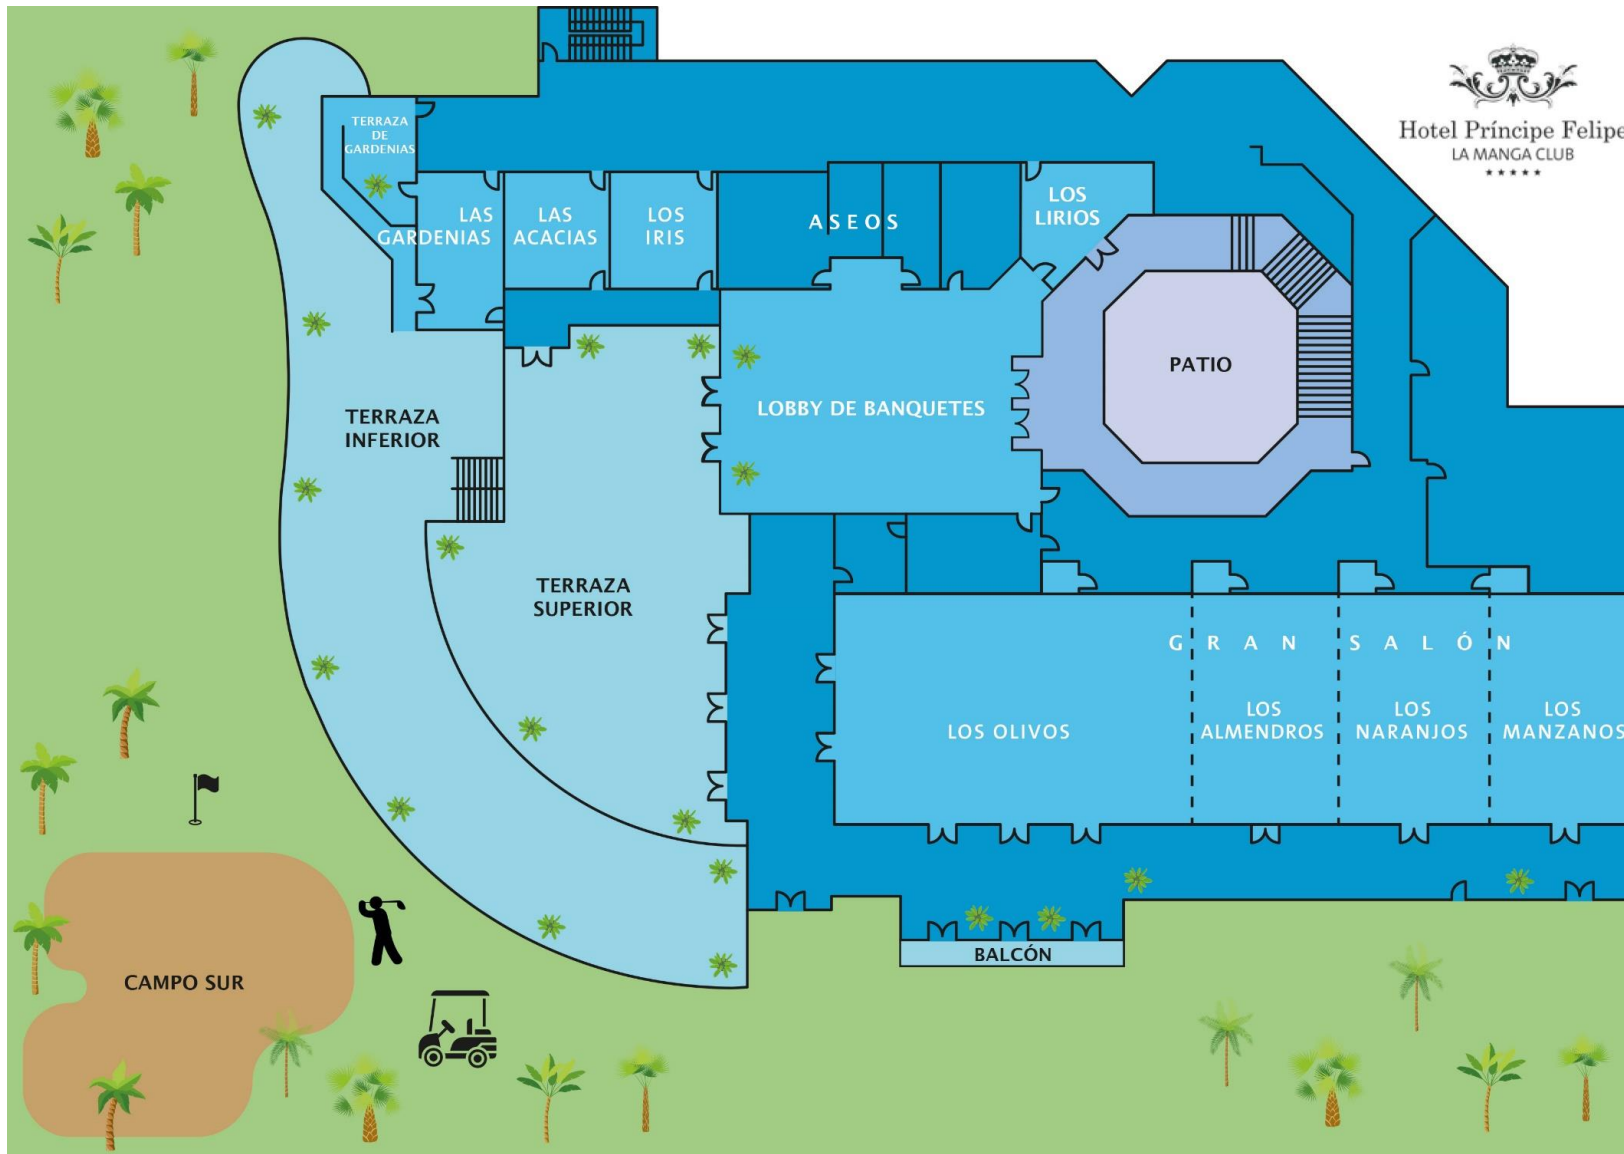

# MICE FACILITIES

Hotel Príncipe Felipe  
LA MANGA CLUB  
\*\*\*\*\*

Hotel Príncipe Felipe  
LA MANGA CLUB  
\*\*\*\*\*

Hotel Príncipe Felipe  
LA MANGA CLUB  
\*\*\*\*\*

Hotel Príncipe Felipe  
LA MANGA CLUB  
\*\*\*\*\*

# EVENT LAYOUTS & CAPACITIES

MEETING ROOM	LENGTH x WIDTH x HEIGHT	m <sup>2</sup>	THEATRE	SCHOOL	U SHAPE	CABARET	IMPERIAL	BUFFET STAND-UP	BUFFET SEATED	BANQUET	COCKTAIL	NATURAL LIGHT
GRAN SALÓN	40 x 10 x 2.8	400	400	300	-	216	-	380	360	360	-	No
LOS OLIVOS	17.5 x 10 x 2.8	175	175	120	60	72	46	120	100	140	-	Yes (partial)
LOS ALMENDROS	10 x 8 x 2.8	80	70	36	30	30	30	60	34	50	-	No
LOS NARANJOS	10 x 7 x 2.8	70	60	36	30	30	30	60	34	50	-	No
LOS MANZANOS	10 x 7.5 x 2.8	75	60	36	30	30	30	60	34	50	-	No
LAS GARDENIAS	4 x 7 x 3	28	-	-	-	-	16	16	16	-	-	Yes
LAS ACACIAS	5 x 5 x 3	25	-	-	-	-	10	10	10	-	-	Yes (partial)
LOS IRIS	6 x 5 x 3	30	-	-	-	-	10	10	10	-	-	Yes (partial)
LOS LIRIOS	5 x 4 x 3	20	-	-	-	-	12	12	12	-	-	No
LOBBY	14.5 x 6.5 x 3.5	94	-	-	-	54	30	120	90	-	-	No
TERRAZA SUP.	25 x 10.2	255	-	-	-	72	36	110	90	-	120	Yes
TERRAZA INF.	30.5 x 12	366	-	-	-	90	66	250	150	-	260	Yes
PATIO	-	70	-	-	-	36	28	100	60	-	-	No