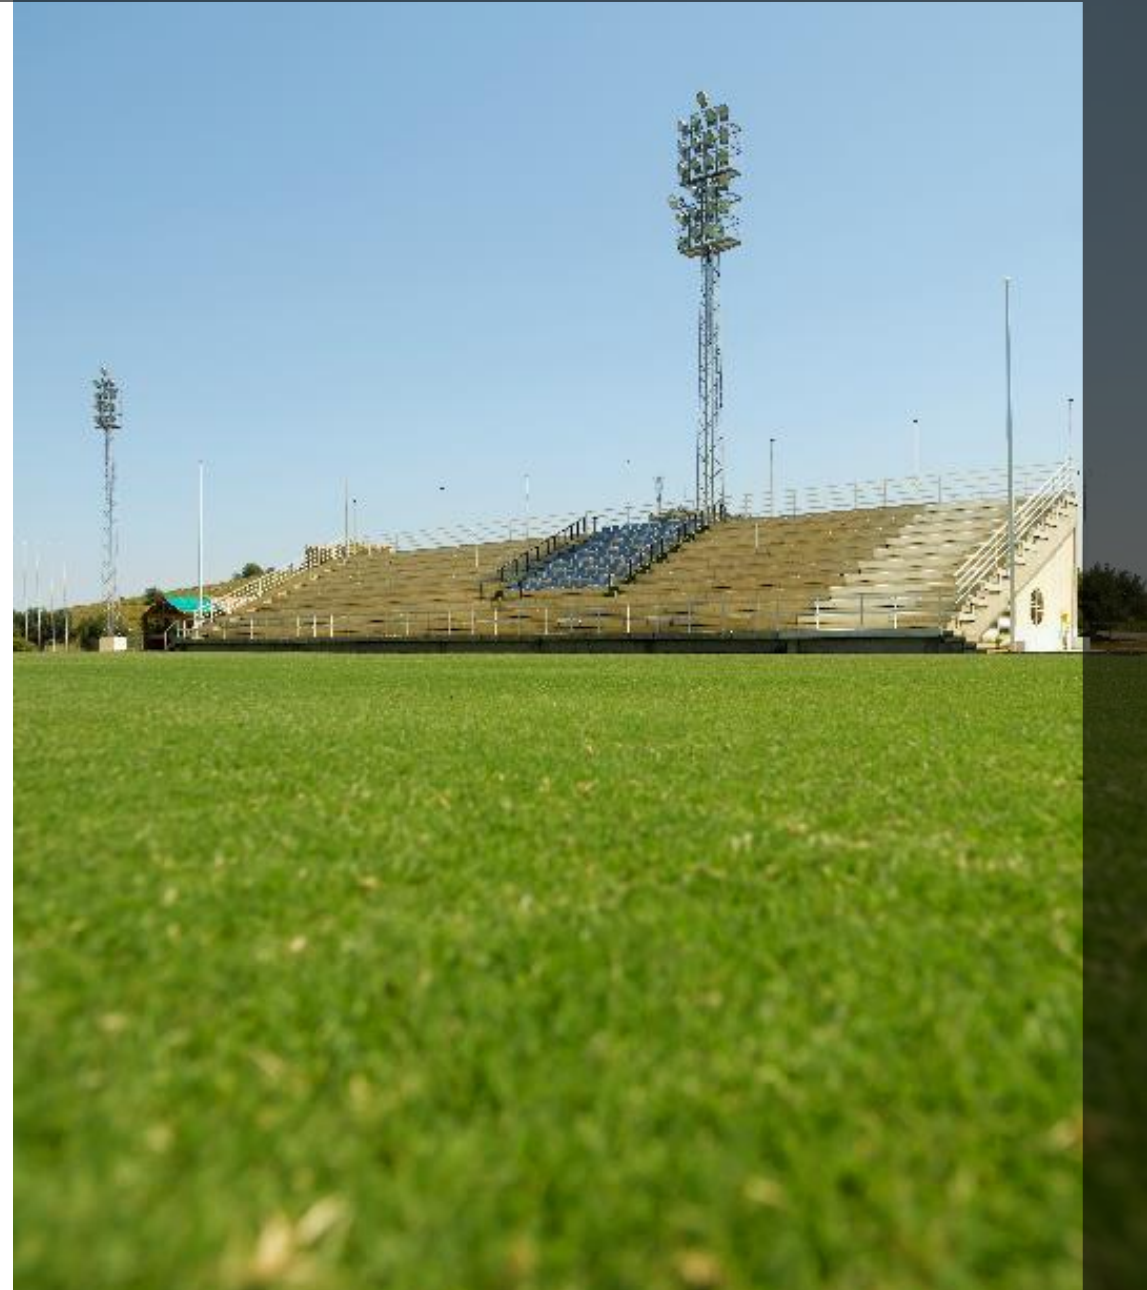

LA MANGA CLUB
sport & leisure