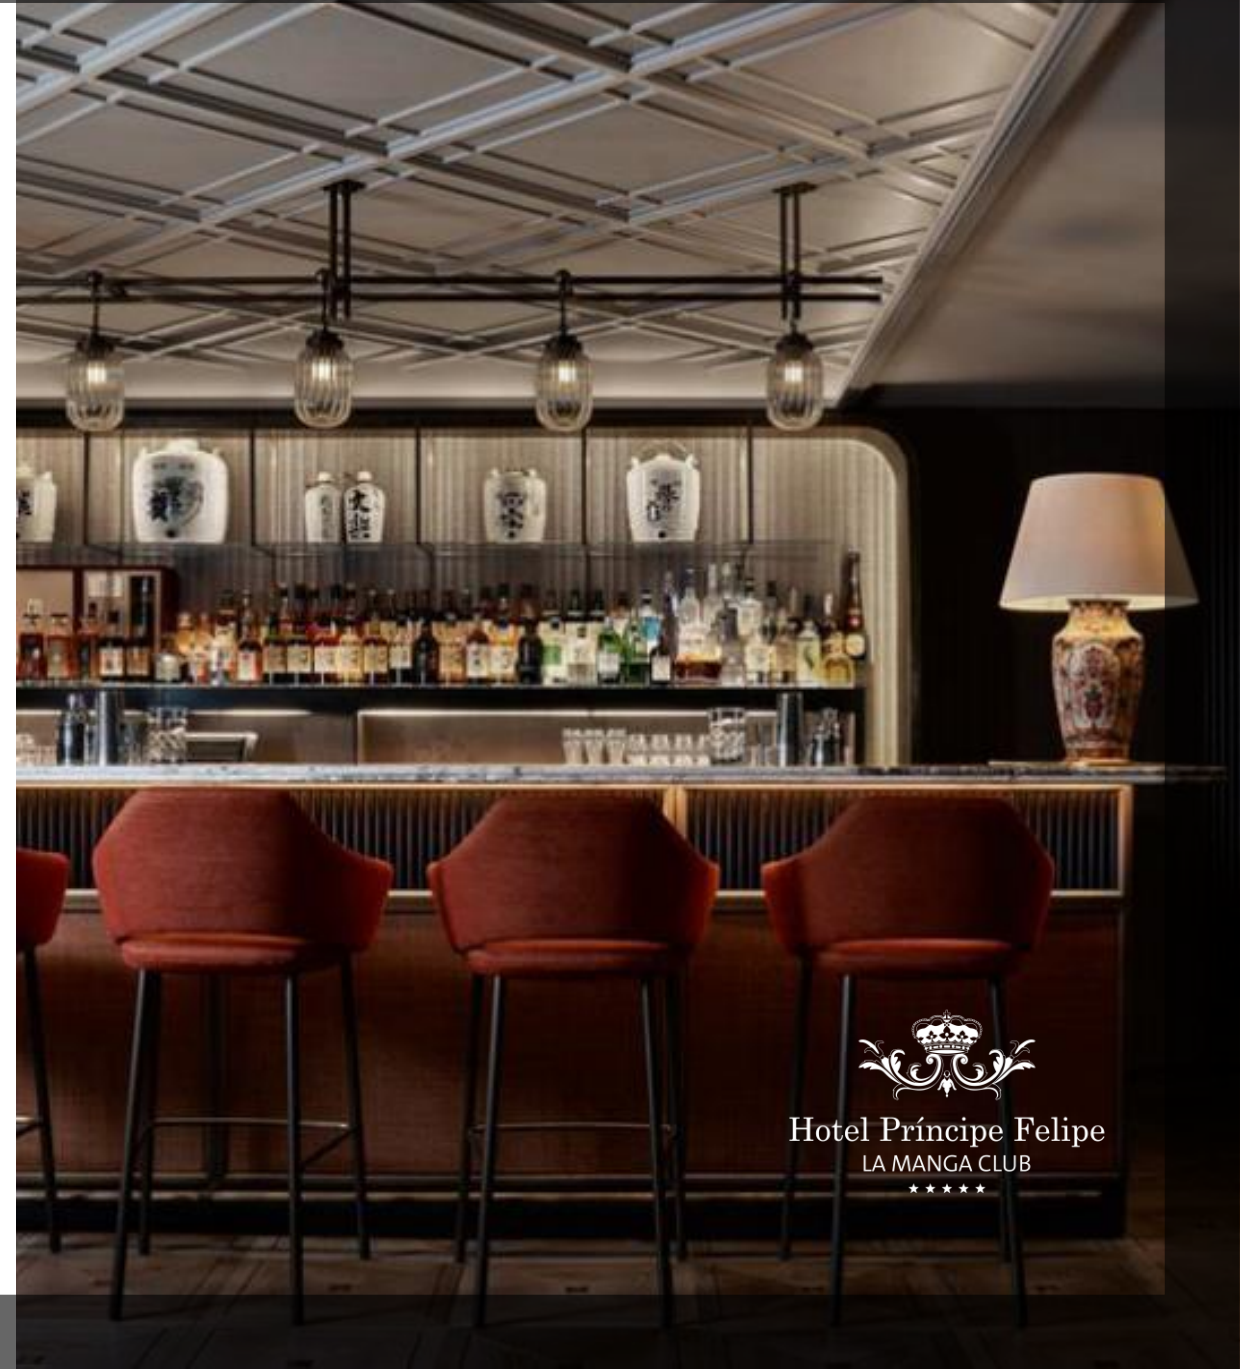

# NEW LOBBY BAR

Hotel Príncipe Felipe  
LA MANGA CLUB  
\*\*\*\*\*

# NEW GASTRONOMIC RESTAURANT

Hotel Príncipe Felipe

LA MANGA CLUB

\*\*\*\*\*

**NEW ASIAN RESTAURANT**

Hotel Príncipe Felipe  
LA MANGA CLUB  
\*\*\*\*\*

Hotel Príncipe Felipe  
LA MANGA CLUB  
★★★★★